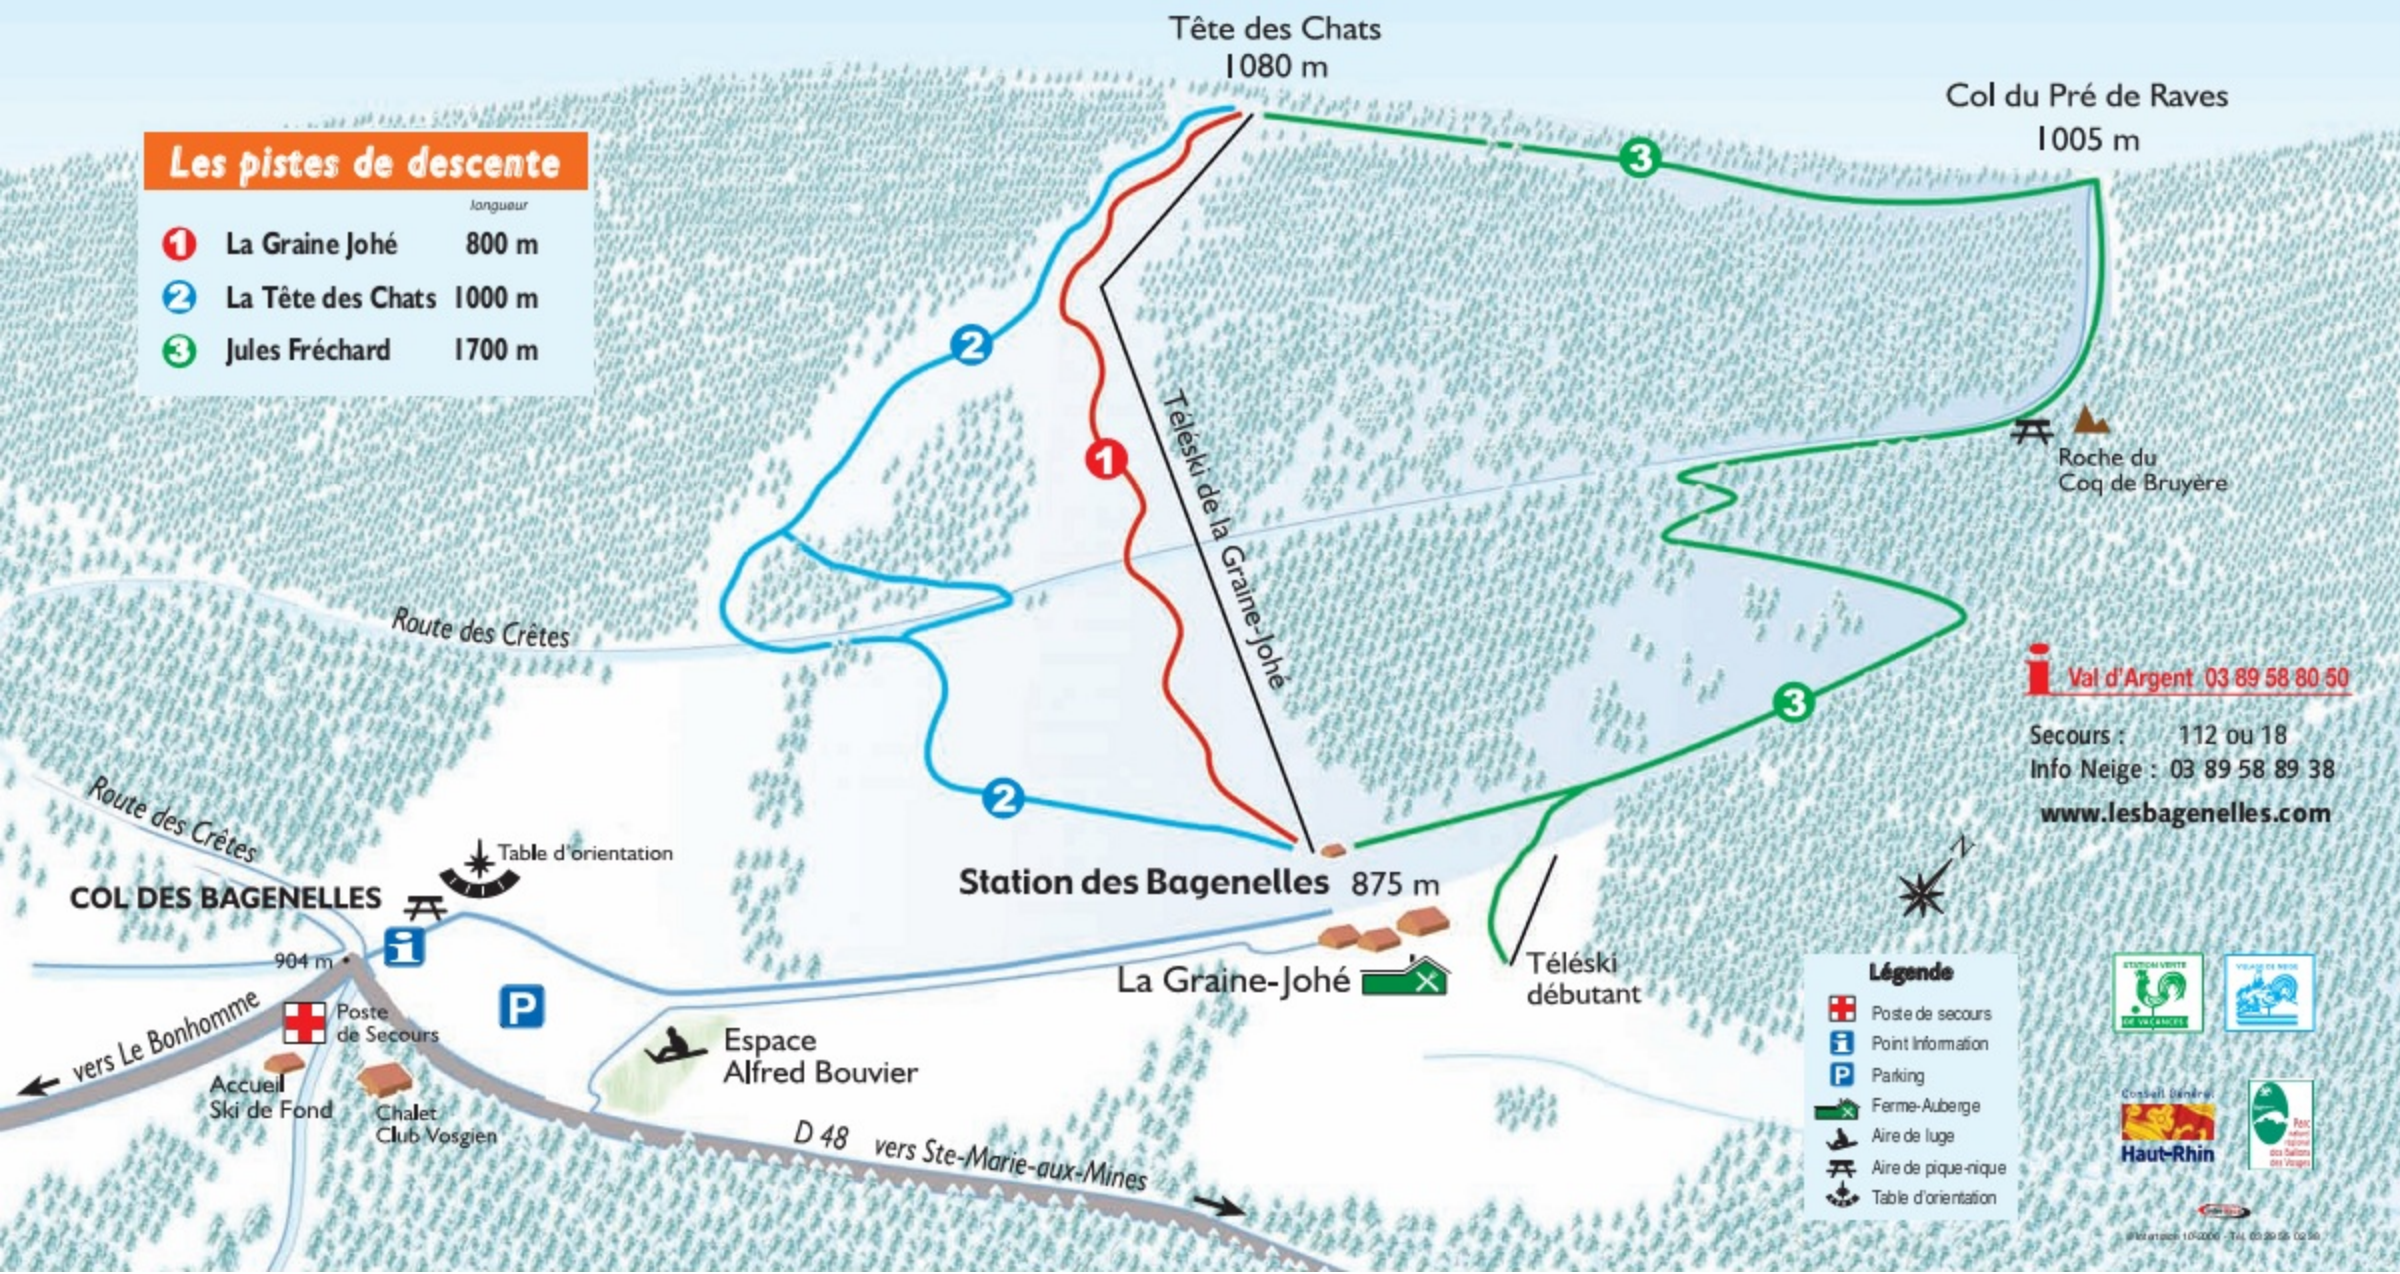

# La Station des Bagenelles

## Les pistes de descente

	longueur
1 La Graine Johé	800 m
2 La Tête des Chats	1000 m
3 Jules Fréchar	1700 m

Val d'Argent 03 89 58 80 50

Secours : 112 ou 18

Info Neige : 03 89 58 89 38

[www.lesbagenelles.com](http://www.lesbagenelles.com)

### Légende

- Poste de secours
- Point Information
- Parking
- Ferme-Auberge
- Aire de luge
- Aire de pique-nique
- Table d'orientation